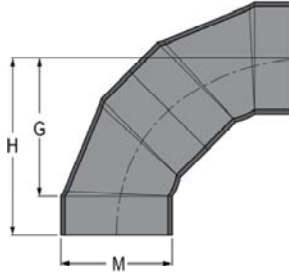

90° Elbow

Belled Socket

General Purpose 2-Piece Construction

Part Number		Size	G	H	M
PVC	CPVC				
4306-060	4306-060C	6	8-5/16	10-13/16	7
4306-080	4306-080C	8	9-5/16	11-13/16	9
4306-100	4306-100C	10	10-3/8	12-7/8	11-1/8
4306-120	4306-120C	12	11-3/8	13-7/8	13-1/8

90° Elbow

Belled Socket
 General Purpose 2-Piece Construction

(Continued)

Part Number		Size	G	H	M
PVC	CPVC				
4306-140	4306-140C	14	12-11/16	15-3/16	14-3/8
4306-160	4306-160C	16	13-11/16	16-3/16	16-3/8
4306-180	4306-180C	18	14-11/16	17-3/16	18-3/8
4306-200	4306-200C	20	15-11/16	18-3/16	20-7/16
4306-240	4306-240C	24	17-3/4	20-1/4	24-1/2

90° Elbow 3-Piece

Belled Socket
 General Purpose 3-Piece Constructions

Part Number		Size	G	H	M
PVC	CPVC				
43063-060	43063-060C	6	6-15/16	9-7/16	7
43063-080	43063-080C	8	8-1/2	11	9
43063-100	43063-100C	10	10	12-1/2	11-1/8
43063-120	43063-120C	12	11-5/8	14-1/8	13-1/8
43063-140	43063-140C	14	13-1/8	15-5/8	14-3/8
43063-160	43063-160C	16	14-5/8	17-1/8	16-3/8
43063-180	43063-180C	18	16-1/4	18-3/4	18-3/8
43063-200	43063-200C	20	17-7/8	20-3/8	20-7/16
43063-240	43063-240C	24	21	23-1/2	24-1/2
43063-G26	43063-G26C	26	26	29	26-3/8
43063-280	43063-280C	28	28	31	28-3/8
43063-300	43063-300C	30	30	33	30-3/8
43063-320	43063-320C	32	32	35	32-3/8
43063-360	43063-360C	36	36	39	36-1/2