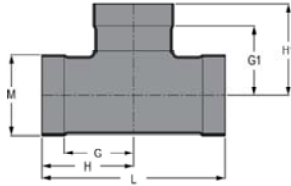

Tee

Belled Socket

Part Number		Size	G	G1	H	H1	L	M
PVC	CPVC							
4301-060	4301-060C	6	6	6-1/8	8-1/2	8-5/8	17	7
4301-080	4301-080C	8	7	7-1/8	9-1/2	9-5/8	19	9
4301-100	4301-100C	10	8	8-11/16	10-1/2	11-3/16	21	11-1/8
4301-120	4301-120C	12	9-1/16	9-11/16	11-9/16	12-3/16	23-1/8	13-1/8
4301-140	4301-140C	14	11-3/8	10-13/16	13-7/8	13-5/16	27-3/4	14-3/8
4301-160	4301-160C	16	12-3/8	11-13/16	14-7/8	14-5/16	29-3/4	16-3/8
4301-180	4301-180C	18	13-3/8	12-13/16	15-7/8	15-5/16	31-3/4	18-3/8
4301-200	4301-200C	20	14-3/8	13-3/4	16-7/8	16-1/4	33-3/4	20-7/16
4301-240	4301-240C	24	16-3/4	16-1/2	19-1/4	19	38-1/2	24-1/2