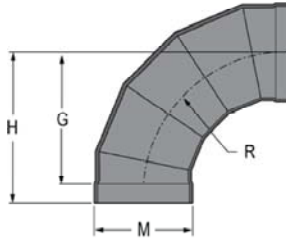

90° Elbow 3-Piece

Belled Socket
 General Purpose 3-Piece Constructions

Part Number		Size	G	H	M
PVC	CPVC				
43063-060	43063-060C	6	6-15/16	9-7/16	7
43063-080	43063-080C	8	8-1/2	11	9
43063-100	43063-100C	10	10	12-1/2	11-1/8
43063-120	43063-120C	12	11-5/8	14-1/8	13-1/8
43063-140	43063-140C	14	13-1/8	15-5/8	14-3/8
43063-160	43063-160C	16	14-5/8	17-1/8	16-3/8
43063-180	43063-180C	18	16-1/4	18-3/4	18-3/8
43063-200	43063-200C	20	17-7/8	20-3/8	20-7/16
43063-240	43063-240C	24	21	23-1/2	24-1/2
43063-G26	43063-G26C	26	26	29	26-3/8
43063-280	43063-280C	28	28	31	28-3/8
43063-300	43063-300C	30	30	33	30-3/8
43063-320	43063-320C	32	32	35	32-3/8
43063-360	43063-360C	36	36	39	36-1/2

Duct - Fume & Air Technical Technical Information

90° Elbow - SMACNA 3-Piece

Belled Socket
SMACNA Compliant 3-Piece Construction

Part Number		Size	G	H	M	R
PVC	CPVC					
43063S-060	43063S-060C	6	9	11-1/2	7	9
43063S-080	43063S-080C	8	12	14-1/2	9	12
43063S-100	43063S-100C	10	15	17-1/2	11-1/8	15
43063S-120	43063S-120C	12	18	20-1/2	13-1/8	18
43063S-140	43063S-140C	14	21	23-1/2	14-3/8	21
43063S-160	43063S-160C	16	24	26-1/2	16-3/8	24

For Nominal Sizes 18" and Larger, use SMACNA 5-Piece Construction

90° Elbow - SMACNA 5-Piece

Belled Socket
SMACNA Compliant 5-Piece Construction

Part Number		Size	G	H	M	R
PVC	CPVC					
43065-060	43065-060C	6	9-7/8	12-3/8	7	9
43065-080	43065-080C	8	12-1/2	15	9	12
43065-100	43065-100C	10	15-1/16	17-9/16	11-1/8	15
43065-120	43065-120C	12	17-5/8	20-1/8	13-1/8	18
43065-140	43065-140C	14	20-1/8	22-5/8	14-3/8	21
43065-160	43065-160C	16	22-7/8	25-3/8	16-3/8	24
43065-180	43065-180C	18	25-7/16	27-15/16	18-3/8	27
43065-200	43065-200C	20	28	30-1/2	20-7/16	30
43065-240	43065-240C	24	33-1/2	36	24-1/2	36

45° Elbow

Belled Socket
General Purpose 1-piece Construction

Part Number		Size	H	J	M
PVC	CPVC				
4317-060	4317-060C	6	4-1/2	2	7
4317-080	4317-080C	8	4-7/8	2-3/8	9

45° Elbow

Belled Socket
 General Purpose 1-piece Construction