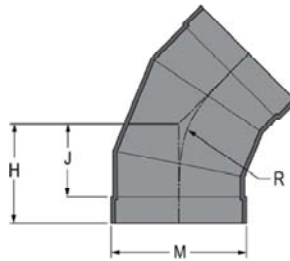

45° Elbow - SMACNA 3-Piece

Belled Socket
SMACNA Compliant 3-Piece Construction

Part Number		Size	H	J	M	R
PVC	CPVC					
43173-060	43173-060C	6	7-1/8	4-5/8	7	9
43173-080	43173-080C	8	8	5-1/2	9	12
43173-100	43173-100C	10	8-13/16	6-5/16	11-1/8	15
43173-120	43173-120C	12	9-9/16	7-1/16	13-1/8	18
43173-140	43173-140C	14	10-5/16	7-13/16	14-3/8	21
43173-160	43173-160C	16	11-5/16	8-13/16	16-3/8	24
43173-180	43173-180C	18	12-1/8	9-5/8	18-3/8	27
43173-200	43173-200C	20	12-15/16	10-7/16	20-7/16	30
43173-240	43173-240C	24	14-7/8	12-3/8	24-1/2	36