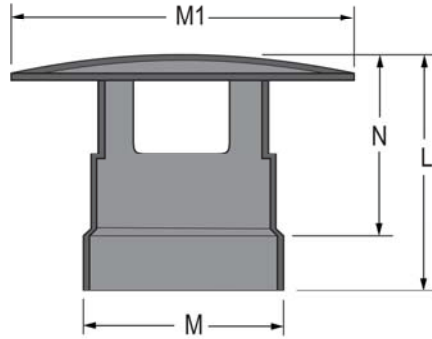

Duct - Fume & Air Technical
Technical Information

Rain Cap

Belled Socket Style A

Part Number		Size	L	M	M1	N
PVC	CPVC					
4347-060A	4347-060AC	6	8-13/16	7	12	6- 5/16
4347-080A	4347-080AC	8	11-3/8	9	16	8- 7/8
4347-100A	4347-100AC	10	12-3/8	11-1/8	20	9- 7/8
4347-120A	4347-120AC	12	15	13-1/8	24	12- 1/2
4347-140A	4347-140AC	14	17-13/16	14-3/8	28	15- 5/16
4347-160A	4347-160AC	16	18-11/16	16-3/8	32	16-3/16
4347-180A	4347-180AC	18	20- 7/8	18-3/8	36	18-3/8
4347-200A	4347-200AC	20	21-7/8	20-7/16	40	19-3/8
4347-240A	4347-240AC	24	25-1/16	24-1/2	48	22-9/16