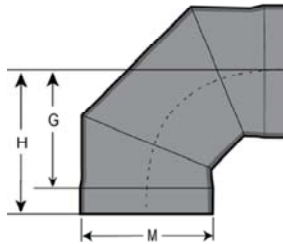

90° Elbow

Belled Socket

General Purpose 2-Piece Construction

Part Number		Size	G	H	M
PVC	CPVC				
4306-060	4306-060C	6	8-5/16	10-13/16	7
4306-080	4306-080C	8	9-5/16	11-13/16	9
4306-100	4306-100C	10	10-3/8	12-7/8	11-1/8
4306-120	4306-120C	12	11-3/8	13-7/8	13-1/8

90° Elbow

Belled Socket
 General Purpose 2-Piece Construction

(Continued)

Part Number		Size	G	H	M
PVC	CPVC				
4306-140	4306-140C	14	12-11/16	15-3/16	14-3/8
4306-160	4306-160C	16	13-11/16	16-3/16	16-3/8
4306-180	4306-180C	18	14-11/16	17-3/16	18-3/8
4306-200	4306-200C	20	15-11/16	18-3/16	20-7/16
4306-240	4306-240C	24	17-3/4	20-1/4	24-1/2

90° Elbow 3-Piece

Belled Socket
 General Purpose 3-Piece Constructions

Part Number		Size	G	H	M
PVC	CPVC				
43063-060	43063-060C	6	6-15/16	9-7/16	7
43063-080	43063-080C	8	8-1/2	11	9
43063-100	43063-100C	10	10	12-1/2	11-1/8
43063-120	43063-120C	12	11-5/8	14-1/8	13-1/8
43063-140	43063-140C	14	13-1/8	15-5/8	14-3/8
43063-160	43063-160C	16	14-5/8	17-1/8	16-3/8
43063-180	43063-180C	18	16-1/4	18-3/4	18-3/8
43063-200	43063-200C	20	17-7/8	20-3/8	20-7/16
43063-240	43063-240C	24	21	23-1/2	24-1/2
43063-G26	43063-G26C	26	26	29	26-3/8
43063-280	43063-280C	28	28	31	28-3/8
43063-300	43063-300C	30	30	33	30-3/8
43063-320	43063-320C	32	32	35	32-3/8
43063-360	43063-360C	36	36	39	36-1/2