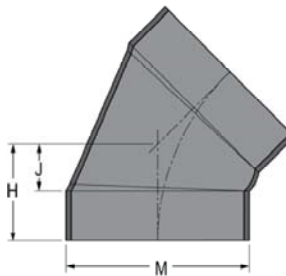

For Nominal Sizes 18" and Larger, use SMACNA 5-Piece Construction

90° Elbow - SMACNA 5-Piece

Belled Socket
SMACNA Compliant 5-Piece Construction

Part Number		Size	G	H	M	R
PVC	CPVC					
43065-060	43065-060C	6	9-7/8	12-3/8	7	9
43065-080	43065-080C	8	12-1/2	15	9	12
43065-100	43065-100C	10	15-1/16	17-9/16	11-1/8	15
43065-120	43065-120C	12	17-5/8	20-1/8	13-1/8	18
43065-140	43065-140C	14	20-1/8	22-5/8	14-3/8	21
43065-160	43065-160C	16	22-7/8	25-3/8	16-3/8	24
43065-180	43065-180C	18	25-7/16	27-15/16	18-3/8	27
43065-200	43065-200C	20	28	30-1/2	20-7/16	30
43065-240	43065-240C	24	33-1/2	36	24-1/2	36

45° Elbow

Belled Socket
General Purpose 1-piece Construction

Part Number		Size	H	J	M
PVC	CPVC				
4317-060	4317-060C	6	4-1/2	2	7
4317-080	4317-080C	8	4-7/8	2-3/8	9

45° Elbow

Belled Socket
 General Purpose 1-piece Construction

(Continued)

Part Number		Size	H	J	M
PVC	CPVC				
4317-100	4317-100C	10	5-3/8	2-7/8	11-1/8
4317-120	4317-120C	12	5-3/4	3-1/4	13-1/8
4317-140	4317-140C	14	6-5/16	3-13/16	14-3/8
4317-160	4317-160C	16	6-11/16	4-3/16	16-3/8
4317-180	4317-180C	18	7-1/8	4-5/8	18-3/8
4317-200	4317-200C	20	7-9/16	5-1/16	20-7/16
4317-240	4317-240C	24	8-3/8	5-7/8	24-1/2