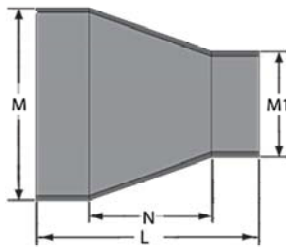

Coupling, Conical Reducer

Belled Socket

SMACNA Compliant Taper for Multi-Step Reducers

Part Number		Size	L	M	M1	N
PVC	CPVC					
4329C-582	4329C-582C	8X4	10-1/2	9	5-1/16	5-3/4
4329C-624	4329C-624C	10X4	13-3/8	11-1/8	5-1/16	8-5/8
4329C-626	4329C-626C	10X6	10-11/16	11-1/8	7	5-11/16
4329C-664	4329C-664C	12X4	16-3/16	13-1/8	5-1/16	12-3/8
4329C-666	4329C-666C	12X6	13-1/2	13-1/8	7	8-1/2
4329C-668	4329C-668C	12X8	10-5/8	13-1/8	9	5-5/8
4329C-694	4329C-694C	14X4	17-3/4	14-3/8	5-1/16	13-1/8
4329C-696	4329C-696C	14X6	15-1/8	14-3/8	7	10-1/8
4329C-698	4329C-698C	14X8	12-3/8	14-3/8	9	7-3/8
4329C-700	4329C-700C	14X10	9-1/2	14-3/8	11-1/8	4-1/2
4329C-754	4329C-754C	16X4	20-1/2	16-3/8	5-1/16	15-7/8