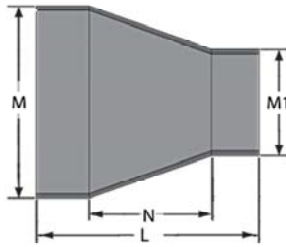

Coupling, Conical Reducer

(Continued)

Belled Socket
SMACNA Compliant Taper for Multi-Step
Reducers

Part Number		Size	L	M	M1	N
PVC	CPVC					
4329C-756	4329C-756C	16X6	18	16-3/8	7	13
4329C-758	4329C-758C	16X8	15-3/16	16-3/8	9	10-3/16
4329C-760	4329C-760C	16X10	12-1/4	16-3/8	11-1/8	7-1/4
4329C-762	4329C-762C	16X12	9-1/2	16-3/8	13-1/8	4-1/2
4329C-784	4329C-784C	18X4	23-1/4	18-3/8	5-1/16	18-5/8
4329C-786	4329C-786C	18X6	20-11/16	18-3/8	7	15-11/16
4329C-788	4329C-788C	18X8	17-15/16	18-3/8	9	12-15/16
4329C-790	4329C-790C	18X10	15	18-3/8	11-1/8	10
4329C-792	4329C-792C	18X12	12-1/4	18-3/8	13-1/8	7-1/4
4329C-794	4329C-794C	18X14	10-1/2	18-3/8	14-3/8	5-1/2
4329C-814	4329C-814C	20X4	25-15/16	20-7/16	5-1/16	21-5/16
4329C-816	4329C-816C	20X6	23-7/16	20-7/16	7	18-7/16
4329C-818	4329C-818C	20X8	20-11/16	20-7/16	9	15-11/16
4329C-820	4329C-820C	20X10	17-3/4	20-7/16	11-1/8	12-3/4
4329C-822	4329C-822C	20X12	15	20-7/16	13-1/8	10
4329C-824	4329C-824C	20X14	13-5/16	20-7/16	14-3/8	8-5/16
4329C-826	4329C-826C	20X16	10-9/16	20-7/16	16-3/8	5-9/16
4329C-904	4329C-904C	24X4	31-7/16	24-1/2	5-1/16	26-13/16
4329C-906	4329C-906C	24X6	28-15/16	24-1/2	7	23-15/16
4329C-908	4329C-908C	24X8	26-3/16	24-1/2	9	21-3/16
4329C-910	4329C-910C	24X10	23-1/4	24-1/2	11-1/8	18-1/4
4329C-912	4329C-912C	24X12	20-1/2	24-1/2	13-1/8	15-1/2
4329C-914	4329C-914C	24X14	18-13/16	24-1/2	14-3/8	13-13/16
4329C-916	4329C-916C	24X16	16-1/16	24-1/2	16-3/8	11-1/16
4329C-918	4329C-918C	24X18	13-5/16	24-1/2	18-3/8	8-5/16
4329C-920	4329C-920C	24X20	10-9/16	24-1/2	20-7/16	5-9/16