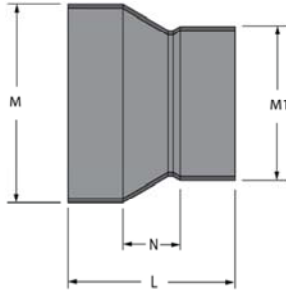

Coupling, Reducer

Belled Socket

(Continued)

Part Number		Size	L	M	M1	N
PVC	CPVC					
4329-794	4329-794C	18X14	12-7/8	18-3/8	14-3/8	7-7/8
4329-796	4329-796C	18X16	7-13/16	18-3/8	16-3/8	2-13/16
4329-814	4329-814C	20X4	43-1/4	20-3/8	5	38-1/4
4329-816	4329-816C	20X6	37-7/16	20-3/8	7	32-7/16
4329-818	4329-818C	20X8	32-9/16	20-3/8	9	27-9/16
4329-820	4329-820C	20X10	27-3/8	20-3/8	11-1/8	22-3/8
4329-822	4329-822C	20X12	22-5/16	20-3/8	13-1/8	17-5/16
4329-824	4329-824C	20X14	17-15/16	20-3/8	14-3/8	12-15/16
4329-826	4329-826C	20X16	12-7/8	20-3/8	16-3/8	7-7/8
4329-828	4329-828C	20X18	7-7/8	20-3/8	18-3/8	2-7/8
4329-904	4329-904C	24X4	50-1/4	24-1/2	5	45-1/4
4329-906	4329-906C	24X6	44-7/16	24-1/2	7	39-7/16
4329-908	4329-908C	24X8	39-9/16	24-1/2	9	34-9/16
4329-910	4329-910C	24X10	34-3/8	24-1/2	11-1/8	29-3/8
4329-912	4329-912C	24X12	29-5/16	24-1/2	13-1/8	24-5/16
4329-914	4329-914C	24X14	24-15/16	24-1/2	14-3/8	19-15/16
4329-916	4329-916C	24X16	19-7/8	24-1/2	16-3/8	14-7/8
4329-918	4329-918C	24X18	14-7/8	24-1/2	18-3/8	9-7/8
4329-920	4329-920C	24X20	9-3/4	24-1/2	20-7/16	4-3/4