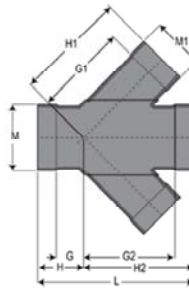

Wye, Double Reducing

Belled Socket

Part Number		Size	G	G1	G2	H	H1	H2	L	M	M1
PVC	CPVC										
4376-532	4376-532C	6X4	2-7/16	9-11/16	9-1/16	4-15/16	12-3/16	11-9/16	16-1/2	7	5
4376-582	4376-582C	8X4	1-7/16	11-1/16	10-1/16	3-15/16	13-9/16	12-9/16	16-1/2	9	5
4376-585	4376-585C	8X6	3-11/16	12-5/8	12-5/16	6-3/16	15-1/8	14-13/16	21	9	7
4376-624	4376-624C	10X4	3/8	12-9/16	11-1/8	2-7/8	15-1/16	13-5/8	16-1/2	11-1/8	5
4376-626	4376-626C	10X6	2-5/8	14-1/8	13-3/8	5-1/8	16-5/8	15-7/8	21	11-1/8	7
4376-628	4376-628C	10X8	4	15-1/8	14-3/4	6-1/2	17-5/8	17-1/4	23-3/4	11-1/8	9
4376-664	4376-664C	12X4	5/8	14	12-1/8	1-7/8	16-1/2	14-5/8	16-1/2	13-1/8	5
4376-666	4376-666C	12X6	1-5/8	15-9/16	14-3/8	4-1/8	18-1/16	16-7/8	21	13-1/8	7
4376-668	4376-668C	12X8	3	16-9/16	15-3/4	5-1/2	19-1/16	18-1/4	23-3/4	13-1/8	9
4376-670	4376-670C	12X10	4-1/2	17-5/8	17-1/4	7	20-1/8	19-3/4	26-3/4	13-1/8	11-1/8
4376-694	4376-694C	14X4	1-1/4	14-7/8	12-3/4	1-1/4	17-3/8	15-1/4	16-1/2	14-3/8	5
4376-696	4376-696C	14X6	1	16-7/16	15	3-1/2	18-15/16	17-1/2	21	14-3/8	7
4376-698	4376-698C	14X8	2-3/8	17-7/16	16-3/8	4-7/8	19-15/16	18-7/8	23-3/4	14-3/8	9
4376-700	4376-700C	14X10	3-7/8	18-1/2	17-7/8	6-3/8	21	20-3/8	26-3/4	14-3/8	11-1/8
4376-702	4376-702C	14X12	5-1/4	19-1/2	19-1/4	7-3/4	22	21-3/4	29-1/2	14-3/8	13-1/8
4376-754	4376-754C	16X4	2-1/4	16-5/16	13-3/4	1/4	18-13/16	16-1/4	16-1/2	16-3/8	5
4376-756	4376-756C	16X6	0	17-7/8	16	2-1/2	20-3/8	18-1/2	21	16-3/8	7
4376-758	4376-758C	16X8	1-3/8	18-7/8	17-3/8	3-7/8	21-3/8	19-7/8	23-3/4	16-3/8	9
4376-760	4376-760C	16X10	2-7/8	19-15/16	18-7/8	5-3/8	22-7/16	21-3/8	26-3/4	16-3/8	11-1/8
4376-762	4376-762C	16X12	4-1/4	20-15/16	20-1/4	6-3/4	23-7/16	22-3/4	29-1/2	16-3/8	13-1/8
4376-764	4376-764C	16X14	6-1/8	22-1/16	22-1/8	8-5/8	24-9/16	24-5/8	33-1/4	16-3/8	14-3/8
4376-784	4376-784C	18X4	3/4	17-11/16	14-3/4	3-1/4	20-3/16	17-1/4	16-1/2	18-3/8	5
4376-786	4376-786C	18X6	1	19-1/4	17	1-1/2	21-3/4	19-1/2	21	18-3/8	7
4376-788	4376-788C	18X8	3/8	20-1/4	18-3/8	2-7/8	22-3/4	20-7/8	23-3/4	18-3/8	9