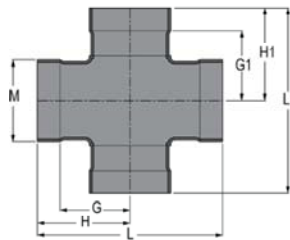

(Continued)

Part Number		Size	H	J	M
PVC	CPVC				
4317-100	4317-100C	10	5-3/8	2-7/8	11-1/8
4317-120	4317-120C	12	5-3/4	3-1/4	13-1/8
4317-140	4317-140C	14	6-5/16	3-13/16	14-3/8
4317-160	4317-160C	16	6-11/16	4-3/16	16-3/8
4317-180	4317-180C	18	7-1/8	4-5/8	18-3/8
4317-200	4317-200C	20	7-9/16	5-1/16	20-7/16
4317-240	4317-240C	24	8-3/8	5-7/8	24-1/2

45° Elbow - SMACNA 3-Piece

Belled Socket
 SMACNA Compliant 3-Piece Construction

Part Number		Size	H	J	M	R
PVC	CPVC					
43173-060	43173-060C	6	7-1/8	4-5/8	7	9
43173-080	43173-080C	8	8	5-1/2	9	12
43173-100	43173-100C	10	8-13/16	6-5/16	11-1/8	15
43173-120	43173-120C	12	9-9/16	7-1/16	13-1/8	18
43173-140	43173-140C	14	10-5/16	7-13/16	14-3/8	21
43173-160	43173-160C	16	11-5/16	8-13/16	16-3/8	24
43173-180	43173-180C	18	12-1/8	9-5/8	18-3/8	27
43173-200	43173-200C	20	12-15/16	10-7/16	20-7/16	30
43173-240	43173-240C	24	14-7/8	12-3/8	24-1/2	36

Cross

Belled Socket

Part Number		Size	G	G1	H	H1	L	L1	M
PVC	CPVC								
4320-060	4320-060C	6	6	6-1/8	8-1/2	8-5/8	17	17-1/4	7
4320-080	4320-080C	8	7	7-1/8	9-1/2	9-5/8	19	19-1/4	9

Duct - Fume & Air Technical Technical Information