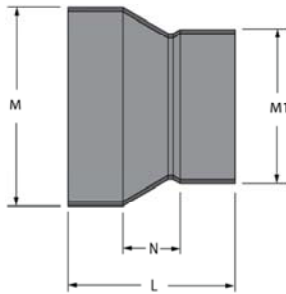

Coupling, Reducer

Belled Socket

Part Number		Size	L	M	M1	N
PVC	CPVC					
4329-532	4329-532C	6X4	8-3/8	7-1/8	5	3-3/8
4329-582	4329-582C	8X4	13-7/16	9	5	8-7/16
4329-585	4329-585C	8X6	7-5/8	9	7	2-5/8
4329-624	4329-624C	10X4	18-5/8	11-1/8	5	13-5/8
4329-626	4329-626C	10X6	12-13/16	11-1/8	7	7-13/16
4329-628	4329-628C	10X8	7-15/16	11-1/8	9	2-15/16
4329-664	4329-664C	12X4	23-5/8	13-1/8	5	18-5/8
4329-666	4329-666C	12X6	17-7/8	13-1/8	7	12-7/8
4329-668	4329-668C	12X8	13	13-1/8	9	8
4329-670	4329-670C	12X10	7-13/16	13-1/8	11-1/8	2-13/16
4329-694	4329-694C	14X4	28-1/16	14-3/8	5	23-1/16
4329-696	4329-696C	14X6	22-1/4	14-3/8	7	17-1/4
4329-698	4329-698C	14X8	17-3/8	14-3/8	9	12-3/8
4329-700	4329-700C	14X10	12-3/16	14-3/8	11-1/8	7-3/16
4329-702	4329-702C	14X12	7-3/16	14-3/8	13-1/8	2-3/16
4329-754	4329-754C	16X4	33-1/8	16-3/8	5	28-1/8
4329-756	4329-756C	16X6	27-5/16	16-3/8	7	22-5/16
4329-758	4329-758C	16X8	22-7/16	16-3/8	9	17-7/16
4329-760	4329-760C	16X10	17-1/4	16-3/8	11-1/8	12-1/4
4329-762	4329-762C	16X12	12-3/16	16-3/8	13-1/8	7-3/16
4329-764	4329-764C	16X14	7-13/16	16-3/8	14-3/8	2-13/16
4329-784	4329-784C	18X4	38-3/16	18-3/8	5	33-3/16
4329-786	4329-786C	18X6	32-3/8	18-3/8	7	27-3/8
4329-788	4329-788C	18X8	27-1/2	18-3/8	9	22-1/2
4329-790	4329-790C	18X10	22-5/16	18-3/8	11-1/8	17-5/16
4329-792	4329-792C	18X12	17-1/4	18-3/8	13-1/8	12-1/4